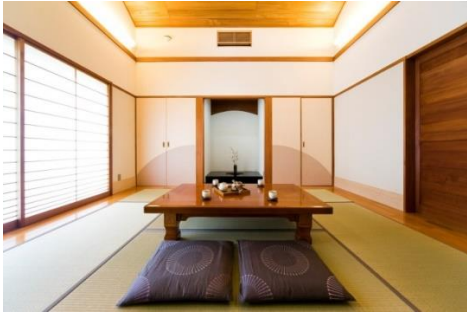

建てる前に住み心地が体験できる
宿泊体験型モデルハウス
FPの家に、泊まる！

暖かいごはんを囲んでの家族団らん。
一杯のごはんがいっぱいの微笑みになって
いっぱいの幸せを生みます。
FPの家は、そんな家族の大切な思いを大事に
心暖まるあたたか〜いぬくもりを育みます。

ほんとうに、 快適なくらしがここに 있습니다。

一泊ではございますが、あったか〜快適なお時間をご家族でお過ごしください。

▲落ち着いた和室で底冷えしない暮らし（床暖房はございません）をご体感下さい。

12月から来春の“暑さ寒さも彼岸まで”の3月下旬までの限られた期間に、冬の住宅性能を体感していただく体験宿泊を開催しております。毎夜1組のご家族様に、貸切でモデルハウスをご利用・ご宿泊していただき栄建のFPの家を体感していただく冬の体験宿泊。

当モデルハウスも、これまで大変多くのお客様に支えられ、そしてご宿泊いただき築18年を迎えました。

ほんとうの快適な暮らしを体感していただきたいからこそ、新築の家をご提供いただくのも大切ですが、ず〜とかわらぬ住宅性能を体感していただくのも大切ではないでしょうか？