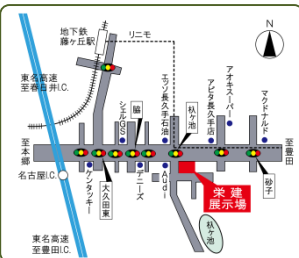

ECO FESTA 出展致します

1. ☐ 親子で楽しめるワークショップ
   - ☐ オリジナルハンドメイドショップ
2. 住宅会社ならではのショップです!

10月14日(土)・15日(日)

10:00-16:30

お待ちしております!

10月14日・15日 ECO FESTA 当日限り
GREEN Housing 栄建ブースの併有効
特別クーポン
100円オフ